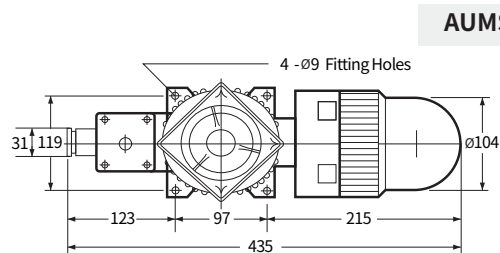

제품 외형도

단위: mm