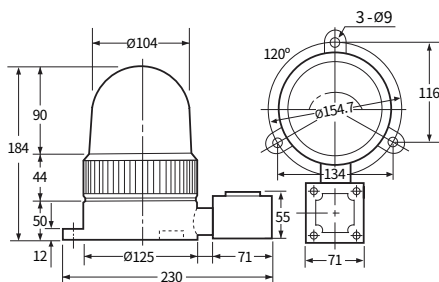

제품 외형도

단위: mm

AUM - A - 125

AUM - B - 125

AUM-A-CL125 / AUM-B-CL125 CAUTION LED 섬광등

- 외경 125 mm 선박 중장비용 CAUTION LED 섬광등

MODEL	정격 전압	중 량	색 상
AUM-A-CL125	AC110V	1735g	<ul style="list-style-type: none"> ● 적색(R) ● 황색(Y) ● 녹색(G) ● 청색(B)
	AC220V	1735g	
	DC12V	1712g	
	DC24V	1695g	
AUM-B-CL125	AC110V	1735g	<ul style="list-style-type: none"> ● 적색(R) ● 황색(Y) ● 녹색(G) ● 청색(B)
	AC220V	1735g	
	DC12V	1712g	
	DC24V	1695g	