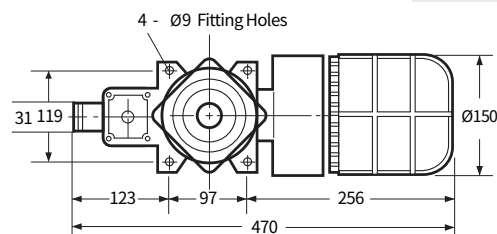

제품 외형도

단위: mm

AUMS 150