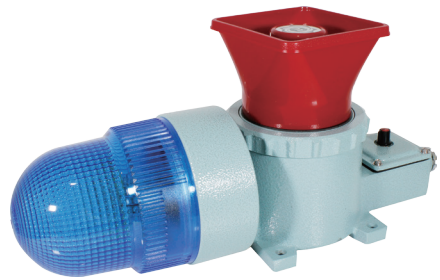

AUMS-CL125 CAUTION LED 섬광등 & 시그널 혼 일체형

AUMS-CL125-25W