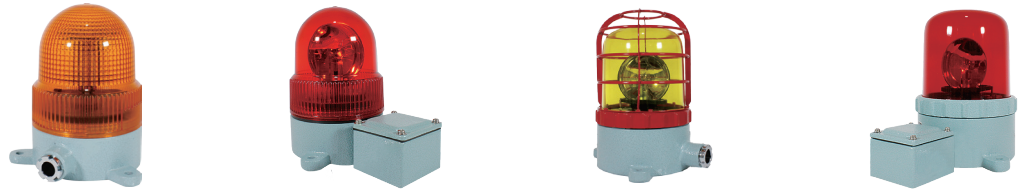

선박 중장비용 경광등

		AUM Series			
형번		AUM-A-125	AUM-B-125	AUM-A-150	AUM-B-150
사용전압		AC110V / AC220V DC12V / DC24V	AC110V / AC220V DC12V / DC24V	AC110V / AC220V / DC12V / DC24V	
외형 치수 (mm)	Outdia	Ø125	Ø125	Ø147	Ø147
	Height	184	184	216	216
	Depth	176	230	205	260
재질		몸체 - AL, 링 - CU 그로브 - GPPS / PC	몸체 - AL, 링 - CU 그로브 - GPPS / PC	몸체 - AL, 링 - CU 그로브 - GPPS	몸체 - AL, 링 - CU 그로브 - GPPS
표시등 광원 및 동작	전구 반사경	•	•	•	•
	다기능 LED	•	•	•	•
	CAUTION LED	•	•	•	•
취부방법		직부형	직부형	직부형	직부형
케이블 인입구		케이블 그랜드 15	케이블 그랜드 15	케이블 그랜드 15	케이블 그랜드 15
주문사양		보호망, 고휘도 LED	보호망, 고휘도 LED	보호망, 고휘도 전구 / LED	보호망, 고휘도 전구 / LED
Page		p.72	p.72	p.73	p.73

선박 중장비용 경광등 시그널 혼 일체형

		AUCS Series		AUMS Series	
형번		AUCS 25 W	AUCS 50 W	AUMS-125	AUMS-150
사용전압		AC110V / AC220V DC12V / DC24V	AC110V / AC220V DC12V	AC110V / AC220V DC12V / DC24V	AC110V / AC220V DC12V / DC24V
외형 치수 (mm)	Outdia	153	153	119	150
	Height	253	253	220	220
	Depth	245.5	327.6	435	470
재질		몸체 - AL, 그로브 - GPPS / PC, 시그널 혼 - ABS 수지		몸체 - AL, 그로브 - GPPS / PC, 시그널 혼 - ABS 수지	
음색 및 음량	멜로디음	기본 3음		기본 3음	
	부저음	Max. 115 dB		Max. 115 dB	
	사이렌음				
표시등 광원 및 동작	전구 반사경	•	•	•	•
	다기능 LED	•	•	•	•
	CAUTION LED	•	•	•	•
취부방법		직부형		벽부형	
케이블 인입구		#16 아연 콘넥타		케이블 그랜드 15	
주문사양				고휘도 LED	
Page		p.75		p.77	
				보호망, 고휘도 전구 / LED	
				p.78	

AUM- A / B Series

선박 중장비용 경광등

AUM - A-R150
(보호망 옵션 설치)

Nomenclature 형명식별법

AUM	-	①	-	②
		형식		경광등 / 섬광등 모델
A 타입		R125 / 150		: 회전반사경 경광등 (ø125 / ø150)
B 타입		L125 / 150		: 다기능 LED 경광등 (ø125 / ø150)
		CL125		: CAUTION LED 섬광등 (ø125)

밀폐형 구조로 방수기능과 내부식성이 뛰어난 선박 중장비용 경광등

- 몸체는 알루미늄 하우징 구조로 되어있어 충격에 강하고 내식성이 우수
- 설치목적에 따라 2가지 타입의 하우징 및 전구 반사경, 다기능 LED, CAUTION LED의 3가지 타입을 선택하여 사용이 가능함
- 제품 내부 또는 단자박스 내에 단자대 설치
- 재질 : 몸체 [AL 7종 A AC7A], 링 [CU], 그로브 [GPPS, PC (125mm LED 및 CAUTION LED)]
- 몸체표준 색상 : MUNSELL NO. 7.5G / 7.2
- 사용 주위 온도 : -25 ~ 50°C