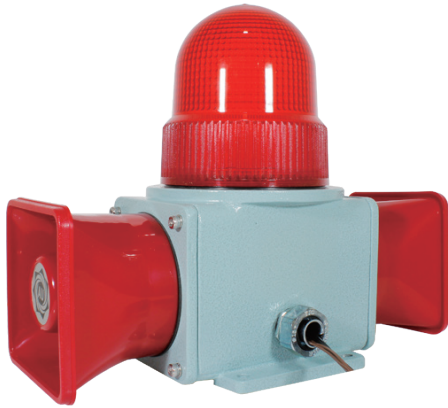

제품 외형도 단위: mm

AUCS Series

선박 중장비용 경광등 & 시그널 혼 일체형

AUCS Series - 25W

AUCS - R125 전구 반사경 회전 경광등 시그널 혼 일체형

○ 선박 중장비용 외경 125mm 전구 반사경 회전 경광등 & 시그널 혼 일체형

MODEL	정격 전압	소비 전류	음색 및 음량	전 구	중 량	색 상
AUCS-R125 25W (단방향)	AC110V	0.21 (A)	싸이렌 AS : Max. 115 dB 화 재 / 응 급 / 긴 급	12V 15W	3760g	● 적색(R)
	AC220V	0.12 (A)		12V 15W		
	DC12V	1.50 (A)	멜로디 AM 3음 : 115 dB 요술피리 즐거운 나의 집 엘리제를 위하여	12V 15W	3697g	● 황색(Y)
	DC24V	0.90 (A)		24V 15W	3735g	
AUCS-R125 50W (양방향)	AC110V	0.26 (A)	부저 AB 3음 : 115 dB	12V 15W	4659g	● 녹색(G)
	AC220V	0.17 (A)		12V 15W		
	DC12V	1.64 (A)	뽀뽀뽀뽀 딩 동 뽀~뽀~뽀	12V 15W	4594g	● 청색(B)
	DC24V	0.98 (A)		24V 15W	4594g	

AUCS Series - 50W

AUCS-L125 다기능 LED 경광등 시그널 혼 일체형

○ 선박 중장비용 외경 125mm 다기능 LED 경광등 & 시그널 혼 일체형

○ LED 밝기 표준형 및 고휘도 타입 2가지 가능함

MODEL	정격 전압	소비 전류	음색 및 음량	LED EA	중 량	색 상
AUCS-L125 25W (단방향)	AC110V	0.17 (A)	싸이렌 AS : Max. 115 dB 화 재 / 응 급 / 긴 급	54EA	3390g	● 적색(R)
	AC220V	0.11 (A)		54EA		
	DC12V	0.47 (A)	멜로디 AM 3음 : 115 dB 요술피리 즐거운 나의 집 엘리제를 위하여	54EA	3097g	● 황색(Y)
	DC24V	0.45 (A)		54EA	3105g	
AUCS-L125 50W (양방향)	AC110V	0.22 (A)	부저 AB 3음 : 115 dB	54EA	4272g	● 녹색(G)
	AC220V	0.14 (A)		54EA		
	DC12V	0.61 (A)	뽀뽀뽀뽀 딩 동 뽀~뽀~뽀	54EA	3979g	● 청색(B)
	DC24V	0.56 (A)		54EA	3987g	