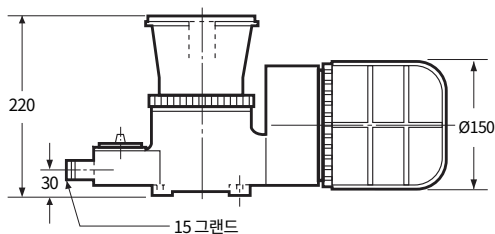

제품 외형도

단위: mm

AUMS 150