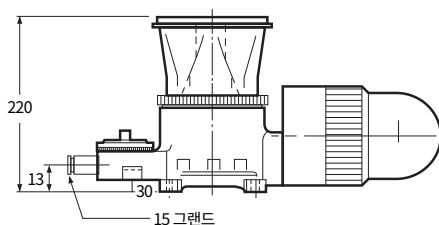

제품 외형도

단위: mm