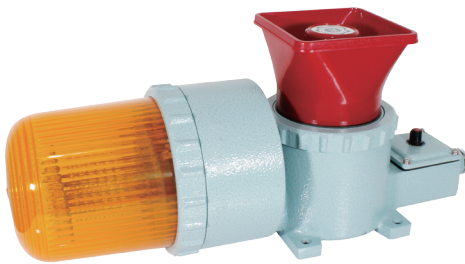

AUMS-L150 다기능 LED 경광등 & 시그널 혼 일체형

○ 외경 150mm 선박 중장비용 다기능 LED 경광등 & 시그널 혼 일체형

○ LED 밝기 표준형 및 고휘도 2가지 타입

AUMS-L150-25W