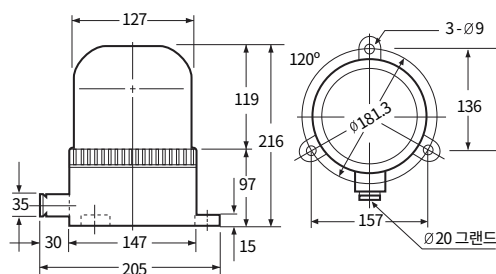

제품 외형도

단위: mm

AUM - A - 150