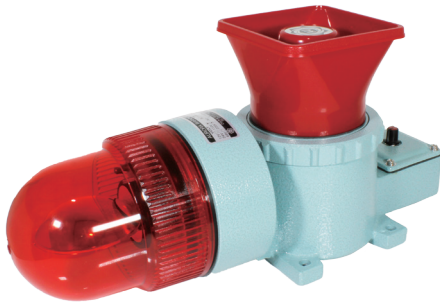

4 외부음색 스위치

- 외부에 부착된 스위치로 음색 변경

6 고휘도 타입

- 고휘도 타입이 가능하여 빛의 발산 효과가 우수

AUMS-125 Series

선박 중장비용 경광등 & 시그널 혼 일체형

AUMS-R125 전구 반사경 회전형 경광등 & 시그널 혼 일체형

AUMS-R125-25W