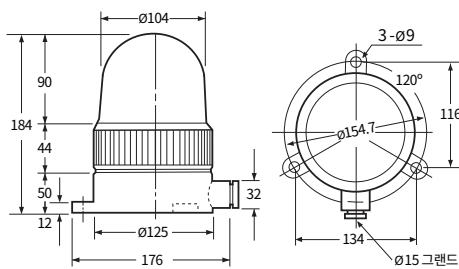

제품 외형도

단위: mm

AUM - A - 125

AUM - B - 125

AUM-A-CL125 / AUM-B-CL125 CAUTION LED 섬광등

- 외경 125 mm 선박 중장비용 CAUTION LED 섬광등

MODEL	정격 전압	중 량	색 상
AUM-A-CL125	AC110V	1735g	<ul style="list-style-type: none"> ● 적색(R) ● 황색(Y) ● 녹색(G) ● 청색(B)
	AC220V	1735g	
	DC12V	1712g	
	DC24V	1695g	
AUM-B-CL125	AC110V	1735g	<ul style="list-style-type: none"> ● 적색(R) ● 황색(Y) ● 녹색(G) ● 청색(B)
	AC220V	1735g	
	DC12V	1712g	
	DC24V	1695g	