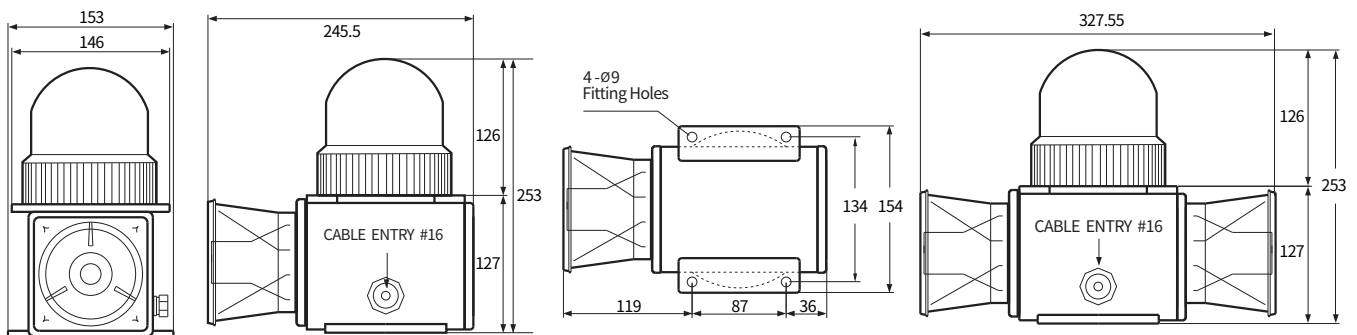

제품 외형도 단위: mm