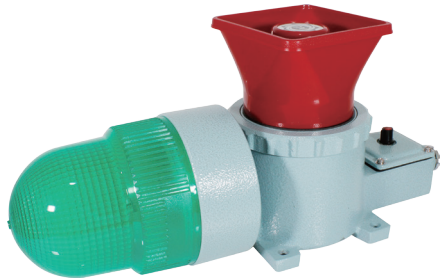

AUMS-L125-25W