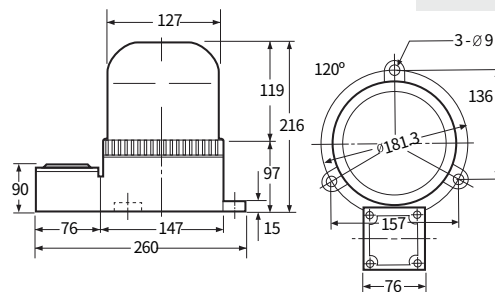

AUM - A / B - 150 Series

선박 중장비용 경광등

AUM-A-R150 / AUM-B-R150 전구 반사경 회전형 경광등

- 외경 150mm 선박 중장비용 전구 반사경 회전 경광등
- 회전수: 임의조정 (출하 시 130~140회/분)

MODEL	정격 전압	소비 전류	전구	중량		색상
				A	B	
AUM-A-R150	AC110V	0.11 (A)	12V 15W	2974g	3206g	● 적색(R) ● 황색(Y) ● 녹색(G) ● 청색(B)
	AC220V	0.06 (A)	12V 15W	2974g	3206g	
AUM-B-R150	DC12V	1.19 (A)	12V 15W	2407g	2640g	
	DC24V	0.74 (A)	24V 15W	2407g	2640g	

MODEL	정격 전압	소비 전류	전구	중량		색상
				A	B	
고휘도 AUM-A-R150H	AC110V	0.31 (A)	12V 35W	3000g	3232g	● 적색(R) ● 황색(Y) ● 녹색(G) ● 청색(B)
	AC220V	0.04 (A)	12V 35W	3000g	3232g	
AUM-B-R150H	DC12V	0.26 (A)	12V 35W	2433g	2666g	
	DC24V	1.62 (A)	24V 35W	2433g	2666g	

AUM-A-L150 / AUM-B-L150 다기능 LED 경광등

- 외경 150mm 선박 중장비용 다기능 LED 경광등
- LED 밝기 표준형 및 고휘도 2가지 타입
- 회전수: 임의 조정

MODEL	정격 전압	소비 전류	LED EA	중량		색상
				A	B	
AUM-A-L150	AC110V	0.09 (A)	54 EA	2150g	2902g	● 적색(R) ● 황색(Y) ● 녹색(G) ● 청색(B)
	AC220V	0.04 (A)	54 EA	2150g	2902g	
AUM-B-L150	DC12V	0.26 (A)	54 EA	1858g	2610g	
	DC24V	0.32 (A)	54 EA	1866g	2618g	

MODEL	정격 전압	소비 전류	LED EA	중량		색상
				A	B	
고휘도 AUM-A-L150H	AC110V	0.11 (A)	90 EA	2170g	2922g	● 적색(R) ● 황색(Y) ● 녹색(G) ● 청색(B)
	AC220V	0.06 (A)	90 EA	2170g	2922g	
AUM-B-L150H	DC12V	0.43 (A)	90 EA	1878g	2630g	
	DC24V	0.51 (A)	90 EA	1886g	2638g	

제품 외형도

단위: mm

AUM - B - 150