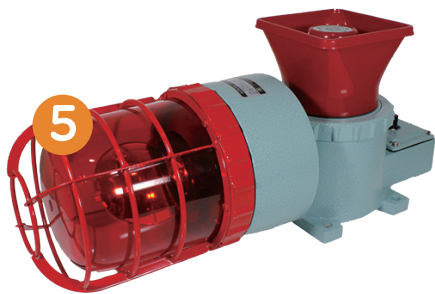

밀폐형 구조로 방수기능과 내부식성이 뛰어난 선박 중장비용

경광등 / 섬광등 및 시그널 혼 일체형으로 구성된 벽부형 모델

- 선박 중장비용 경광등 & 전자 시그널 혼이 일체형으로 구성된 벽부형 모델
- 설치목적에 따라 전구 반사경, 다기능 LED, CAUTION LED 3가지 타입의 광원 중에 선택하여 사용이 가능함
- 제품 외부에 설치된 음색 스위치로 편리하게 음색 변경이 가능
- 단자대 박스가 설치되어 있어 결선이 용이함
- 재질 : 몸체 [알루미늄 7종 A AC7A], 그로브 [GPPS, PC], 시그널 혼 [ABS 수지]
- 몸체표준 색상 : MUNSELL NO. 7.5G / 7.2
- 사용 주위 온도 : -25 ~ 50°C

AUMS Series 제품 구성도

1 광원 및 그로브 외경 선택

광원 및 기능	그로브 외경
전구 반사경 회전형	 125 mm
다기능 LED (점등 / 점멸 / 회전 / 회전 - 점멸)	 150 mm
CAUTION LED	 125 mm

3 몸체

- 내구력이 우수한 알루미늄 하우징을 사용하였고 방수 및 방진 효과가 뛰어남
- 제품 하단에 단자대 박스가 설치되어 결선이 편리함

5 보호망

- 사용자의 필요에 따라 그로브 외경 150 mm 모델은 보호망 옵션가능

2 시그널 혼 음색 선택

- 싸이렌음, 멜로디음, 부저음 3가지 음색을 용도에 맞게 사용 가능함

채널	음 색	
A1	싸이렌 AS	화 재
A2		응 급
A3		긴 급
A1	멜로디 AM	요술피리
A2		즐거운 나의 집
A3		엘리제를 위하여
A1	부저 AB	삐삐삐삐
A2		딩 동
A3		삐~삐~삐

4 외부음색 스위치

- 외부에 부착된 스위치로 음색 변경

6 고휘도 타입

- 고휘도 타입이 가능하여 빛의 발산 효과가 우수